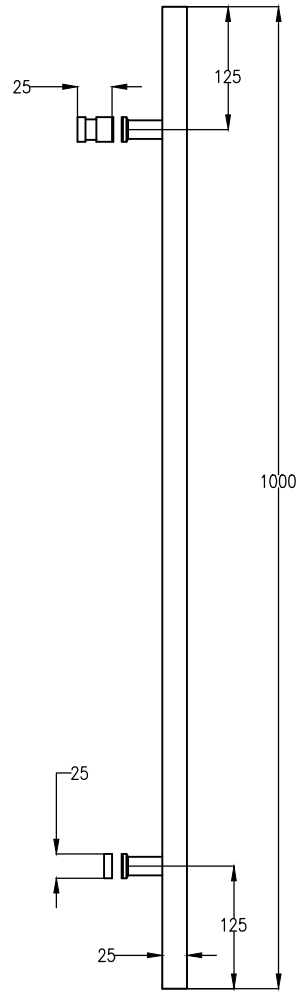

DSP25-1000

SINGLE PULL HANDLE 25mm ϕ - 1000mm LONG

SCALE: 1:1