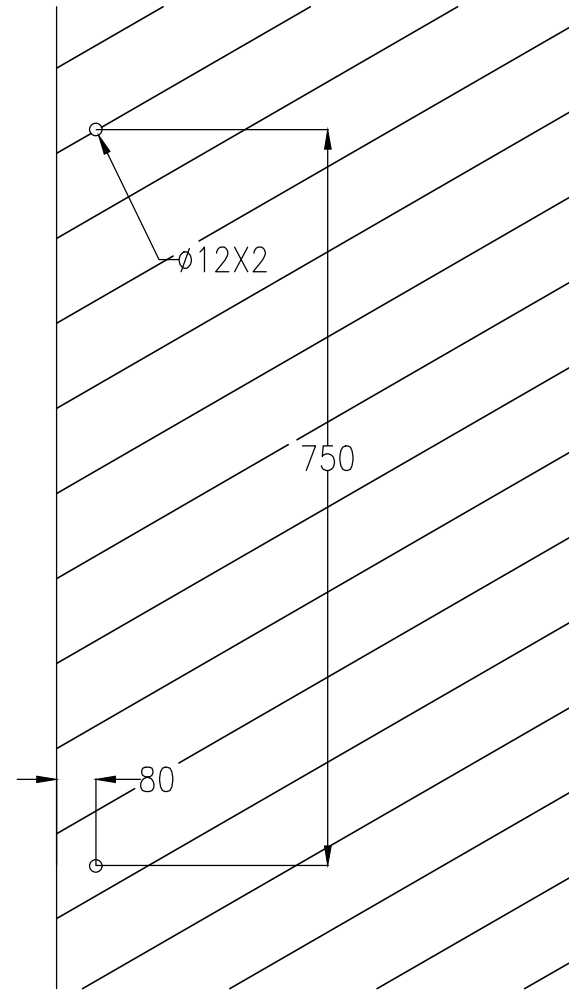

DSP25-1000

SINGLE PULL HANDLE 25mm ϕ - 1000mm LONG

SCALE: 1:1